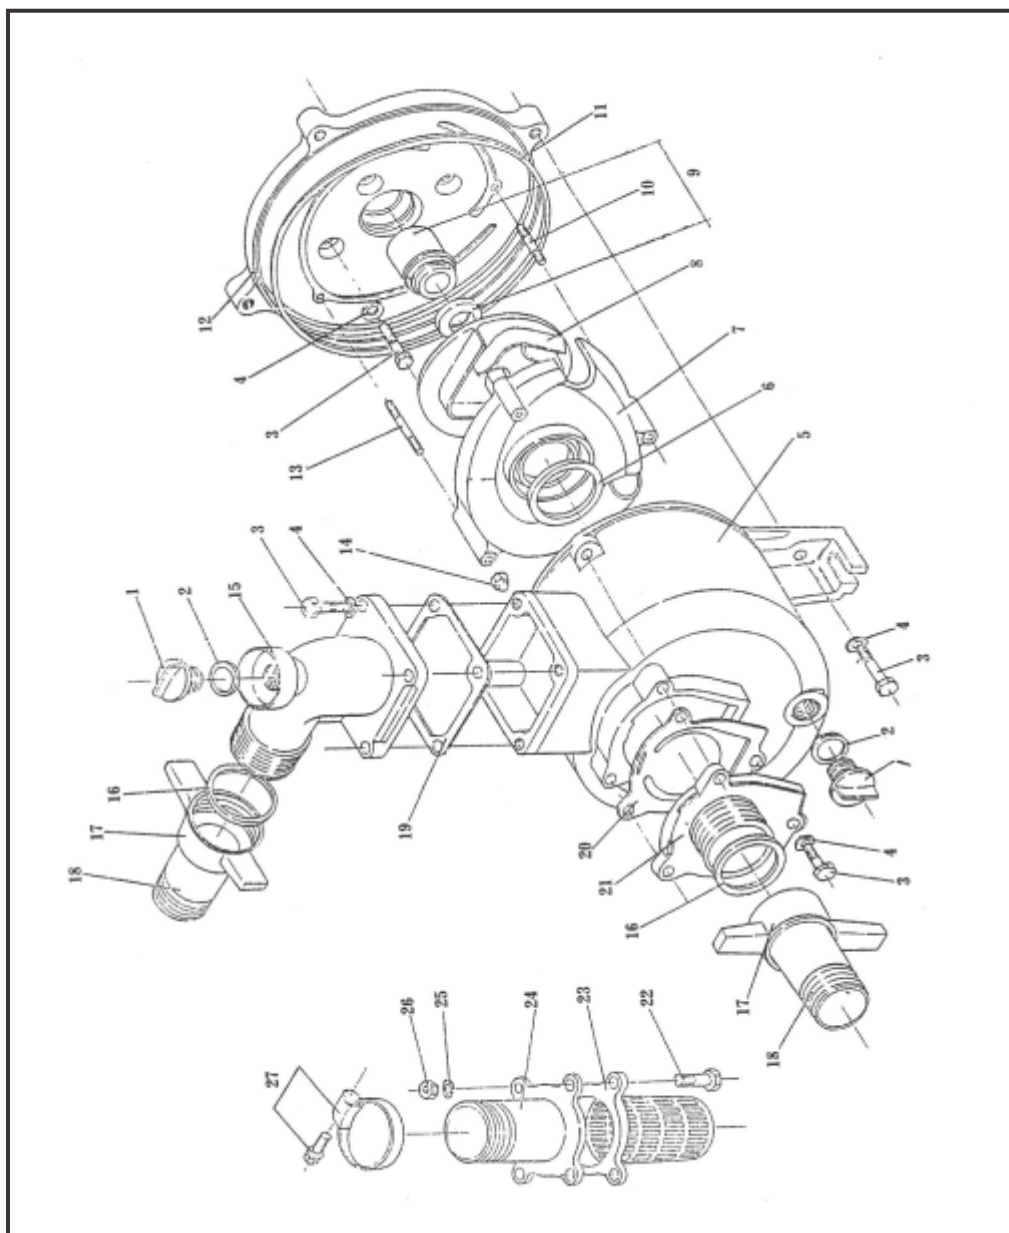

Bombas Auto-Escorvante

BD-700 CF(E)

BD-705 CF(E)

BD-710 CF(E)

Pos	Código	Descrição	Q/P*
18A	19400350	Corpo do adaptador para BD-710	2
18B	19400360	Corpo do adaptador para BD-705	2
18C	19805290	Corpo do adaptador para BD-700	2
19A	10809960	Vedação do bocal de saída para BD-710	1
19B	10810010	Vedação do bocal de saída para BD-705	1
19C	10810060	Vedação do bocal de saída para BD-700	1
20A	13200233	Válvula de retenção para BD-710	1
20B	13200234	Válvula de retenção para BD-705	1
20C	13200236	Válvula de retenção para BD-700	1
21A	19400380	Bocal de entrada para BD-710	1
21B	19400390	Bocal de entrada para BD-705	1
21C	19400400	Bocal de entrada para BD-700	1
22A	10100170	Parafuso sextavado M6x25 para BD-710	4
22B	10100180	Parafuso sextavado M8x30 para BD-705 / BD-700	4
23A	70301360	Filtro do ralo BD-710	1
23B	70301370	Filtro do ralo BD-705	1
23C	70311500	Filtro do ralo BD-700	1
24A	70301363	Conector do ralo BD-710	1
24B	70301373	Conector do ralo BD-705	1
24C	70311530	Conector do ralo BD-700	1
25A	10202140	Arruela lisa M6 para BD-710	4
25B	10202150	Arruela lisa M8 para BD-705 / BD-700	4
26A	10200340	Porca sextavada M6 para BD-710	4
26B	10200310	Porca sextavada M8 para BD-705 / BD-700	4
27A	10810880	Abraçadeira 2" para BD-710	3
27B	10810890	Abraçadeira 3" para BD-705	3
27C	10810896	Abraçadeira 4" para BD-700	3
	70312480	Quadro BD-700 CF	1
	70312483	Quadro BD-705 CF	1
	70312486	Quadro BD-710 CF	1

*Q/P: Quantidade por produto